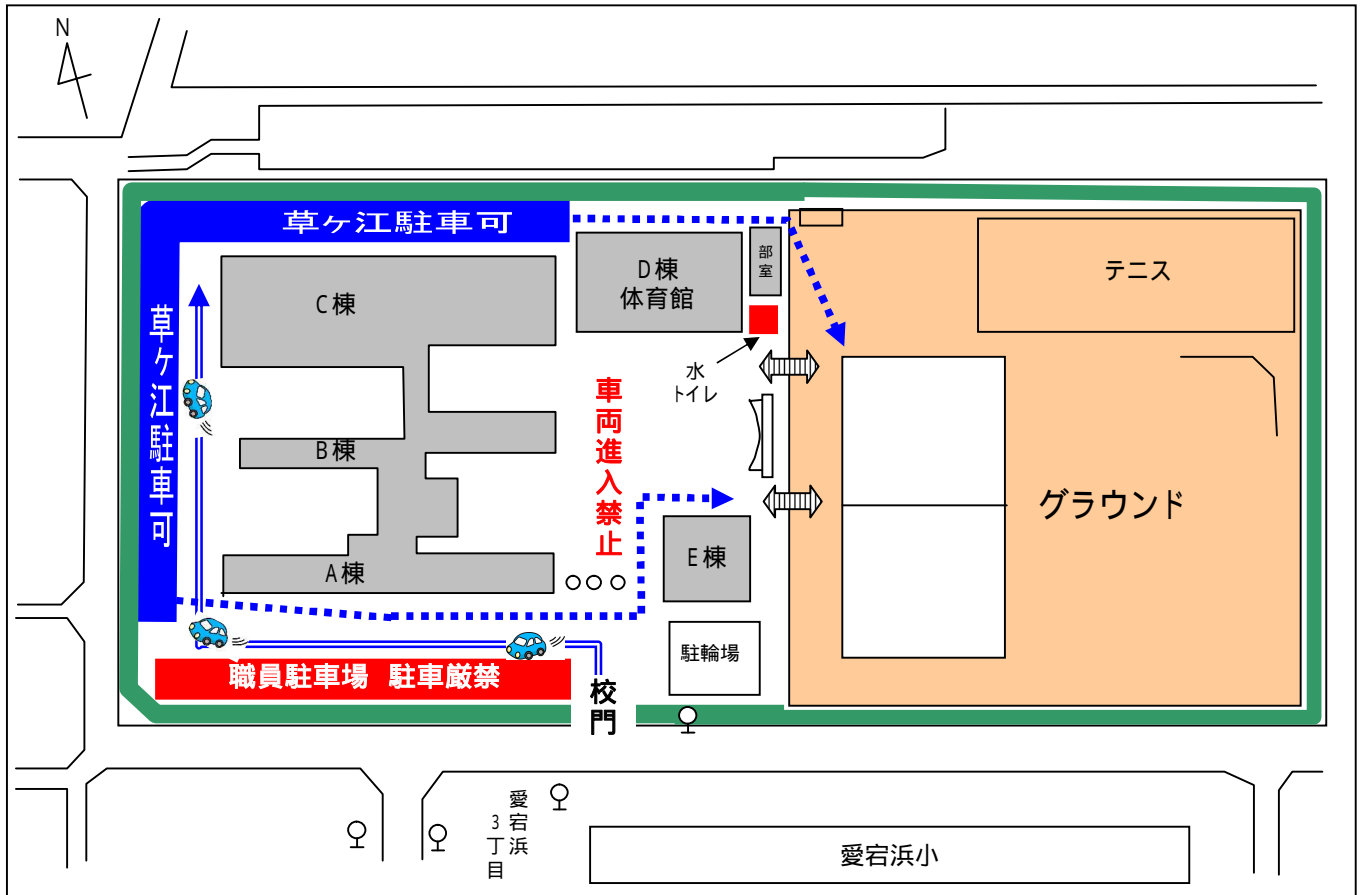

# 福岡女子高等学校 平面図

# 福岡女子高等学校 案内図

〒819 - 0013  
 西区愛宕浜3丁目2番2号